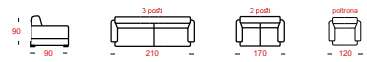

IN FOTO:
RIVESTIMENTO IN PELLE;
PIEDI IN LEGNO.

100

CARATTERISTICHE
STRUTTURA IN LEGNO;
RIVESTIMENTO IN POLIURETANO;
IMBOTTITURA IN GOMMA ALTA DENSITÀ;
CUSCINI E SPALLIERA SFODERABILI.

VERSIONE DISPONIBILE
FISSA.