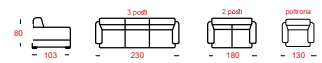

IN FOTO  
 RIVESTIMENTO IN PELLE;  
 INSERTI BOTTONI SWAROSKY (a richiesta);  
 PIEDI IN LEGNO O RIVESTITI.

130

CARATTERISTICHE

STRUTTURA IN LEGNO;  
 RIVESTIMENTO IN POLIURETANO;  
 IMBOTTITURA IN POLIURETANO ESPANSO ALTA DENSITÀ INDEFORMABILE;